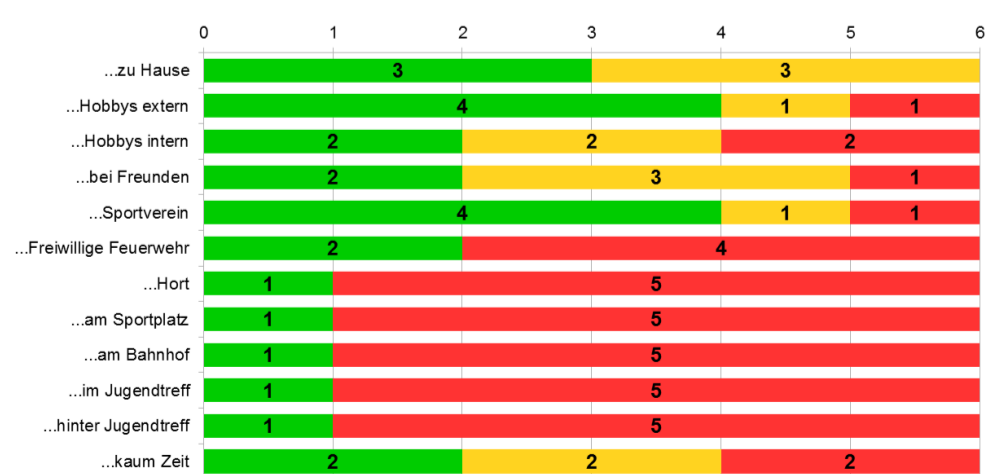

Langerwisch - Wo bist Du nach der Schule?

■ oft! ■ manchmal ... ■ nie!