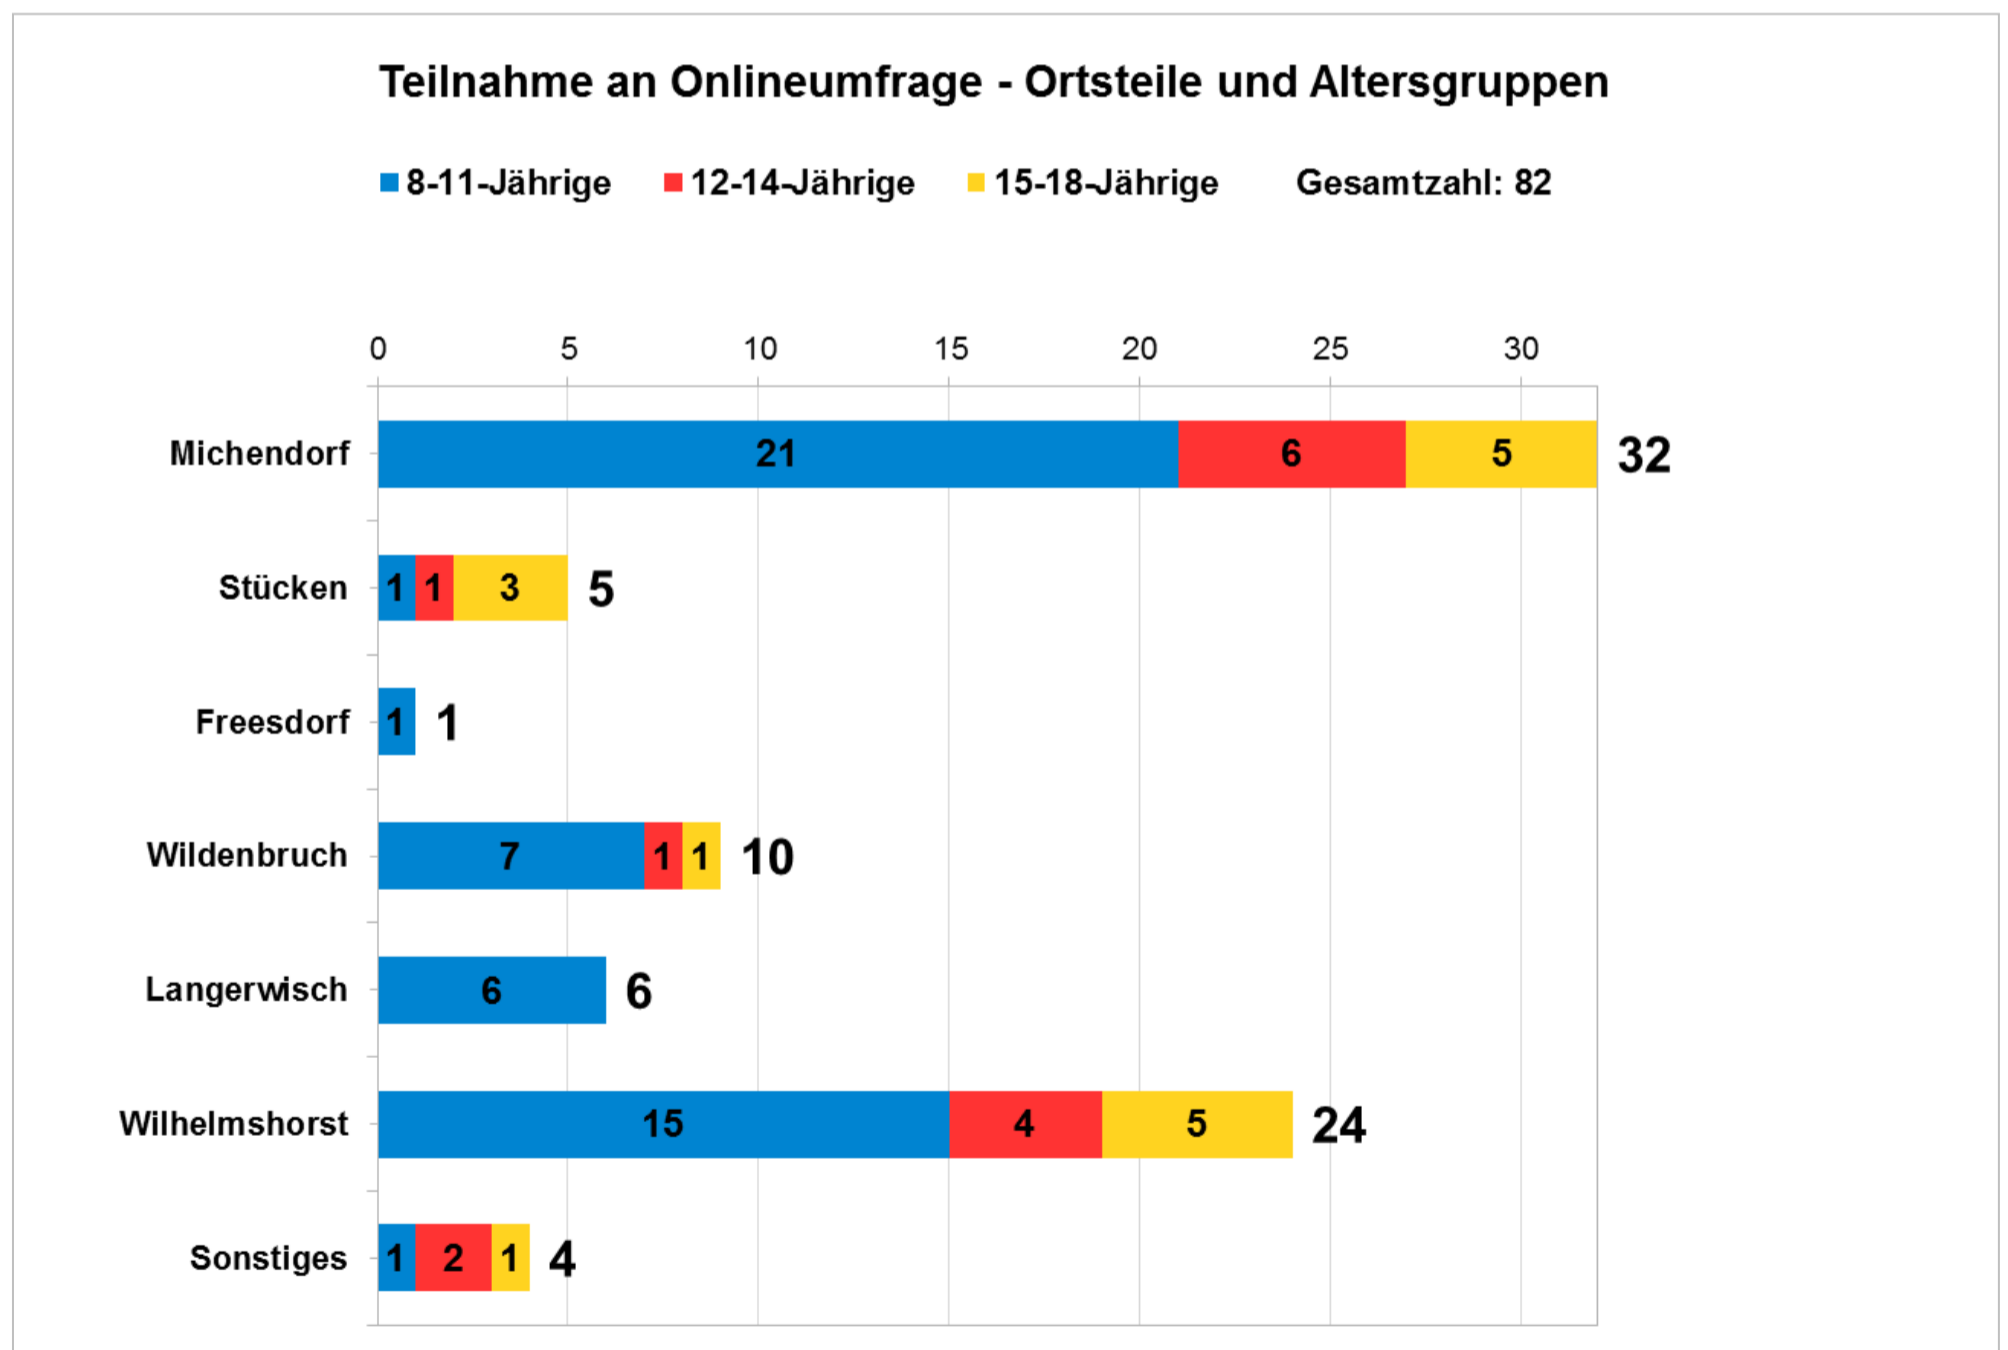

Onlineumfrage - „Sei dabei! Gestalte Dein Michendorf!“

Wozu? Die Sozialraumkonferenz (SRK) Michendorf befragt die Kinder und Jugendlichen, um sie bei der Gestaltung ihrer Gemeinde Michendorf einzubeziehen. Ziel war es ein Bild zu bekommen, was die Kinder und Jugendlichen bewegt, wo ihre Interessen, Lieblingsplätze, Wünsche liegen.

Wer? Die Sozialraumkonferenz (SRK) Michendorf ist eine Gruppe von Fachkräften (Schulsozialarbeiter, Verwaltung, Familienzentrum etc.) und Freiwilligen, die bereits mit Kindern und Jugendlichen im Ort / Ortsteilen arbeiten oder sich für ihre Belange interessieren.

Wann? 17.09. - 05.10.2018

Ergebnisse Onlineumfrage

Wie zufrieden bist Du mit dem Freizeitangebot hier in Deinem Umfeld?

Michendorf - Wie zufrieden bist Du mit dem Freizeitangebot hier in Deinem Umfeld?

Wilhelmshorst - Wie zufrieden bist Du mit dem Freizeitangebot hier in Deinem Umfeld?