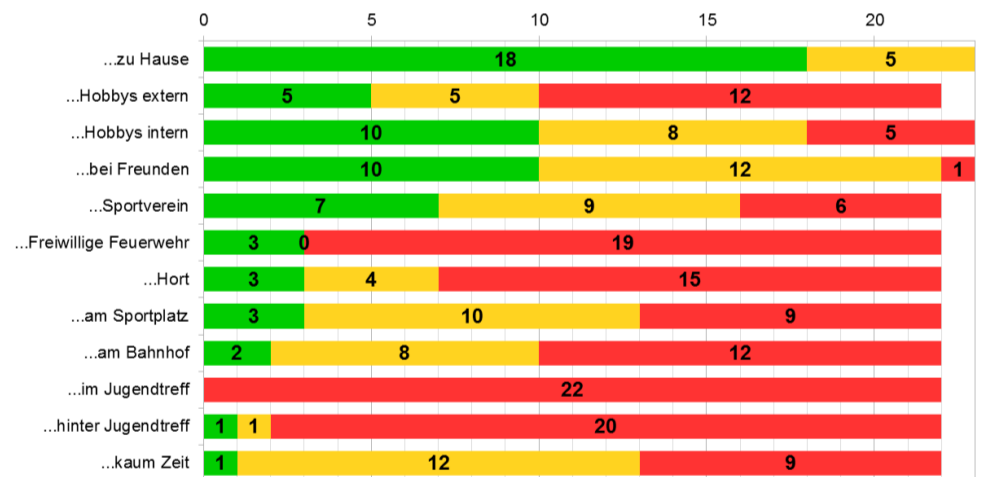

Wer? Die Sozialraumkonferenz (SRK) Michendorf ist eine Gruppe von Fachkräften (Schulsozialarbeiter, Verwaltung, Familienzentrum etc.) und Freiwilligen, die bereits mit Kindern und Jugendlichen im Ort / Ortsteilen arbeiten oder sich für ihre Belange interessieren.

Wildenbruch - Wie zufrieden bist Du mit dem Freizeitangebot hier in Deinem Umfeld?

Langerwisch - Wie zufrieden bist Du mit dem Freizeitangebot hier in Deinem Umfeld?

Stücken, Fresdorf, Sonstige - Wie zufrieden bist Du mit dem Freizeitangebot hier in Deinem Umfeld?

Wo bist Du nach der Schule...

■ oft! ■ manchmal ... ■ nie!

Michendorf - Wo bist Du nach der Schule?

■ oft! ■ manchmal ... ■ nie!

Wilhelmshorst - Wo bist Du nach der Schule?

■ oft! ■ manchmal ... ■ nie!

Wildenbruch - Wo bist Du nach der Schule?

■ 8-11-Jährige ■ 12-14-Jährige ■ 15-18-Jährige